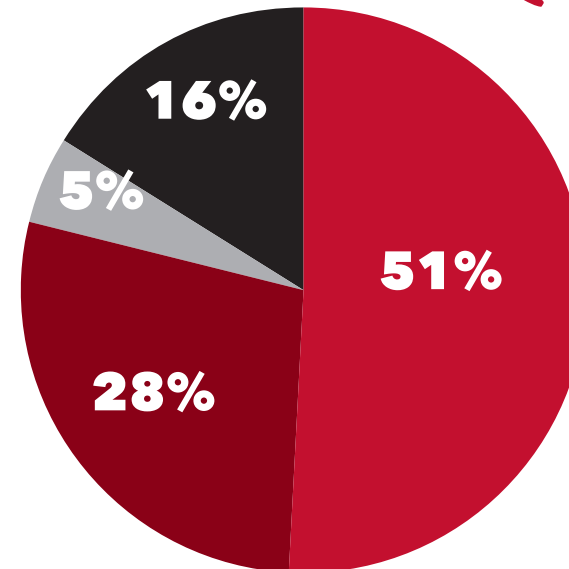

CHIFFRES-CLÉS POUR TOULOUSE+ALBI

Depuis sa création en 2012 jusqu'à fin 2020, l'association a accompagné

274 d'entre elles soit **79%** ont retrouvé une solution professionnelle (emploi, formation ou création d'entreprise) au cours de cette même période.

- Durée moyenne de suivi : **7 mois**.
- Moyenne d'âge : **51 ans**.

En 2020, l'association a accompagné

36 d'entre elles soit **84%** ont retrouvé une solution professionnelle (emploi, formation ou création d'entreprise) au cours de cette même période.

- Durée moyenne de suivi : **8 mois**.
- Moyenne d'âge : **51 ans**.

● EMPLOI ● CRÉATION D'ENTREPRISE ● FORMATION ● FIN D'ACCOMPAGNEMENT ● ABANDON

2020

84 %

des candidates accompagnées ont retrouvé un emploi, créé leur entreprise ou repris une formation