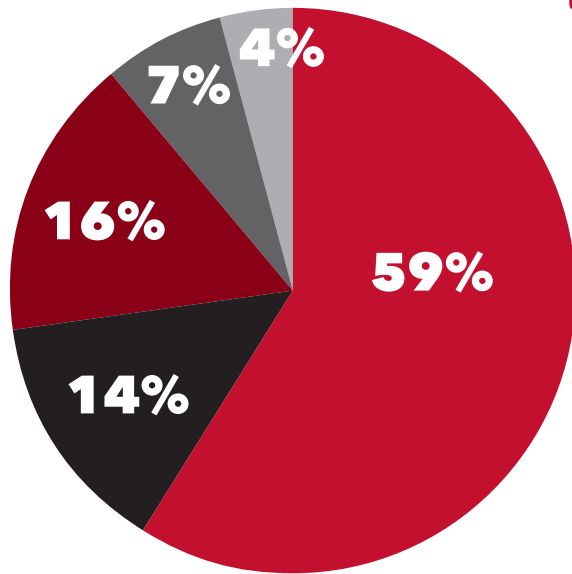

CHIFFRES-CLÉS POUR TOULOUSE+ALBI

Depuis sa création en 2012 jusqu'à fin 2020, l'association a accompagné

274 d'entre elles soit **79%** ont retrouvé une solution professionnelle (emploi, formation ou création d'entreprise) au cours de cette même période.

- Durée moyenne de suivi : **7 mois**.
- Moyenne d'âge : **51 ans**.

En 2020, l'association a accompagné

36 d'entre elles soit **84%** ont retrouvé une solution professionnelle (emploi, formation ou création d'entreprise) au cours de cette même période.

- Durée moyenne de suivi : **8 mois**.
- Moyenne d'âge : **51 ans**.

● EMPLOI ● CRÉATION D'ENTREPRISE ● FORMATION ● FIN D'ACCOMPAGNEMENT ● ABANDON

2020

84 %

des candidates accompagnées ont retrouvé un emploi, créé leur entreprise ou repris une formation