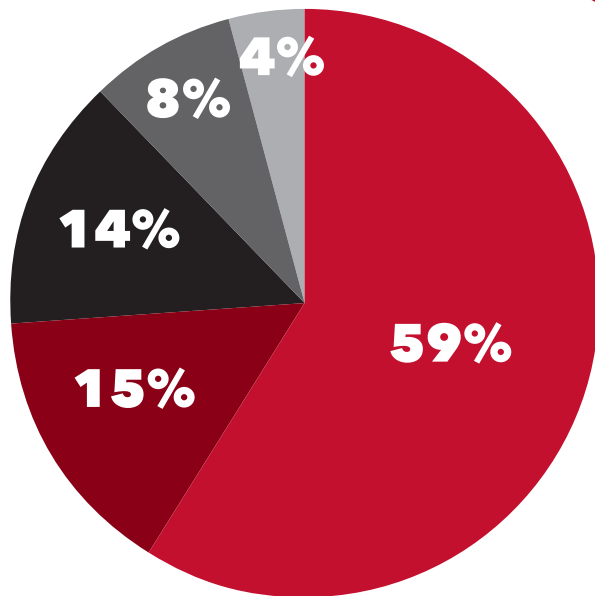

CHIFFRES-CLÉS POUR TOULOUSE + ALBI + MONTPELLIER

Depuis sa création en 2012 jusqu'à fin 2021, l'association a accompagné

325 d'entre elles soit **78,8%** ont retrouvé une solution professionnelle (emploi, formation ou création d'entreprise) au cours de cette même période.

- Durée moyenne de suivi : 6,9 mois.
- Moyenne d'âge : 50,5 ans.

En 2021, l'association a accompagné

51 d'entre elles soit **79,7%** ont retrouvé une solution professionnelle (emploi, formation ou création d'entreprise) au cours de cette même période.

- Durée moyenne de suivi : 5,6 mois.
- Moyenne d'âge : 50,8 ans.

● EMPLOI ● CRÉATION D'ENTREPRISE ● FORMATION ● FIN D'ACCOMPAGNEMENT ● ABANDON

2021

79,7 %

des candidates accompagnées ont retrouvé un emploi, créé leur entreprise ou repris une formation