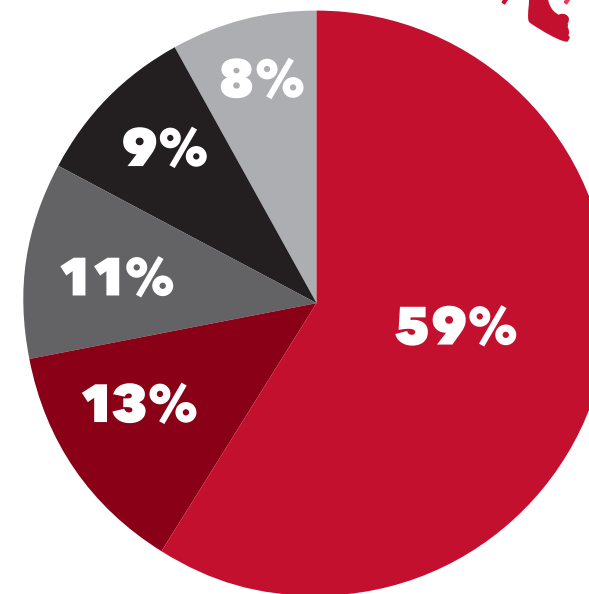

CHIFFRES-CLÉS POUR TOULOUSE + ALBI + MONTPELLIER

Depuis sa création en 2012 jusqu'à fin 2021, l'association a accompagné

325 d'entre elles soit **78,8%** ont retrouvé une solution professionnelle (emploi, formation ou création d'entreprise) au cours de cette même période.

- Durée moyenne de suivi : 6,9 mois.
- Moyenne d'âge : 50,5 ans.

En 2021, l'association a accompagné

51 d'entre elles soit **79,7%** ont retrouvé une solution professionnelle (emploi, formation ou création d'entreprise) au cours de cette même période.

- Durée moyenne de suivi : 5,6 mois.
- Moyenne d'âge : 50,8 ans.

● EMPLOI ● CRÉATION D'ENTREPRISE ● FORMATION ● FIN D'ACCOMPAGNEMENT ● ABANDON

2021

79,7 %

des candidates accompagnées ont retrouvé un emploi, créé leur entreprise ou repris une formation