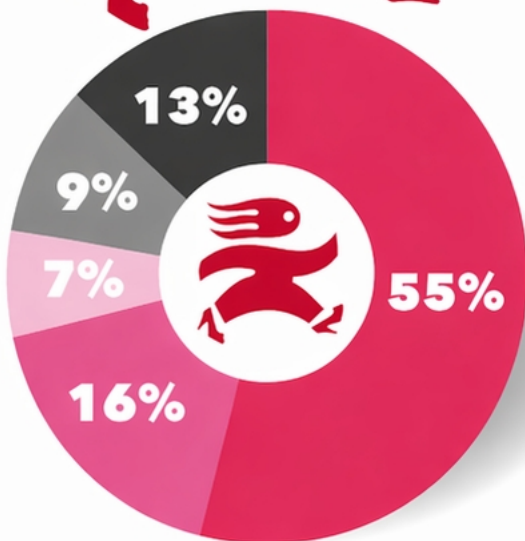

CHIFFRES-CLÉS

TOULOUSE + ALBI + MONTPELLIER

Depuis sa création en 2012 et jusqu'à fin 2025, l'association a accompagné

731
CANDIDATES

570 d'entre elles, soit **78%**

ont retrouvé une solution professionnelle (emploi, formation ou création d'entreprise) au cours de cette même période.

- Durée moyenne de suivi : **6,6 mois**
- Moyenne d'âge : **51 ans**

En 2025, l'association a accompagné

82
CANDIDATES

62 d'entre elles, soit **76%**

ont retrouvé une solution professionnelle (emploi, formation ou création d'entreprise) au cours de cette même année.

- Durée moyenne de suivi : **6 mois**
- Moyenne d'âge : **53 ans**

● EMPLOI ● CRÉATION D'ENTREPRISE ● FORMATION ● FIN D'ACCOMPAGNEMENT ● ABANDON

synthèse
2025

76%

des candidates accompagnées ont retrouvé un emploi, créé leur entreprise ou repris une formation

MOYENNE D'ÂGE

53 ans

DURÉE MOYENNE DE L'ACCOMPAGNEMENT

6 mois