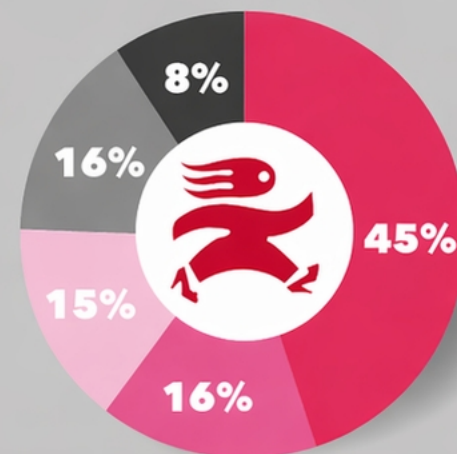

CHIFFRES-CLÉS

TOULOUSE + ALBI + MONTPELLIER

Depuis sa création en 2012 et jusqu'à fin 2025, l'association a accompagné

731
CANDIDATES

570 d'entre elles, soit **78%**

ont retrouvé une solution professionnelle (emploi, formation ou création d'entreprise) au cours de cette même période.

- Durée moyenne de suivi : **6,6 mois**
- Moyenne d'âge : **51 ans**

En 2025, l'association a accompagné

82
CANDIDATES

62 d'entre elles, soit **76%**

ont retrouvé une solution professionnelle (emploi, formation ou création d'entreprise) au cours de cette même année.

- Durée moyenne de suivi : **6 mois**
- Moyenne d'âge : **53 ans**

● EMPLOI ● CRÉATION D'ENTREPRISE ● FORMATION ● FIN D'ACCOMPAGNEMENT ● ABANDON

synthèse
2025

76%

des candidates accompagnées ont retrouvé un emploi, créé leur entreprise ou repris une formation